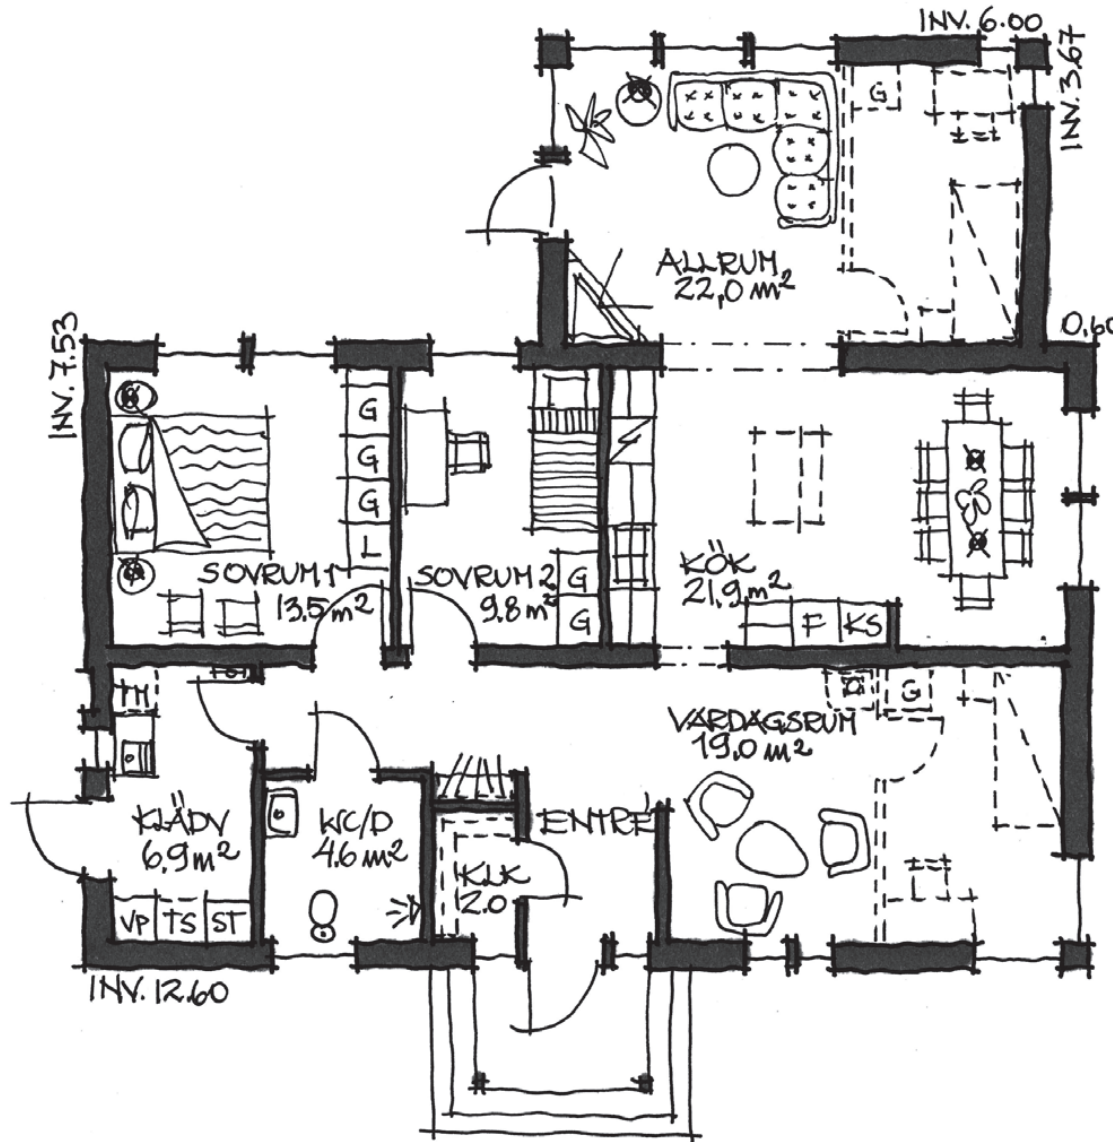

## ENTRE VÅNING

SKALA 1:100

4-6 RUM o KÖK  
 BOAREÅ/GOLVYTA 119,1 m<sup>2</sup>  
 BRUTTOAREÅ 136,5 m<sup>2</sup>

FRAMSIDA

VÄNSTERSIDA

BAKSIDA

HÖGERSIDA

ÄLMHULT  
fleksandra