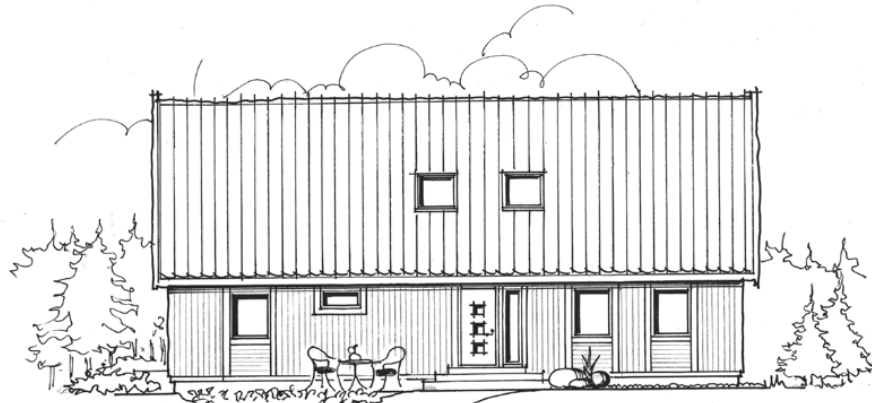

EMMABODA

ENTREVÅNING

SKALA 1:100

3 RUM & KÖK
 BOAREA / GOLVYTA 108,5 m²
 BRUTTOAREA 124,3 m²

MED INREDD ÖVERVÅNING:
 3-8 RUM & KÖK
 BOAREA 178 m²
 GOLVYTA 187 m²

FRAMSIDA

VÄNSTERSIDA

BAKSIDA

HÖGERSIDA

EMMABODA
Alexandra