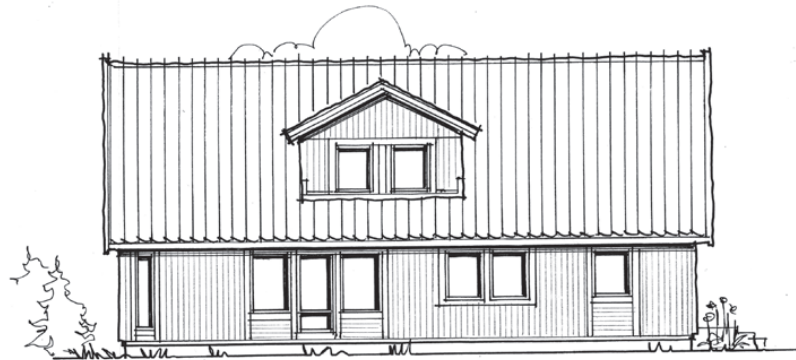

EMMABODA

ENTREVÅNING

SKALA 1:100

3 RUM & KÖK
 BOAREA / GOLVYTA 108,5 m²
 BRUTTOAREA 124,3 m²

MED INREDD ÖVERVÅNING:
 3-8 RUM & KÖK
 BOAREA 178 m²
 GOLVYTA 187 m²

FRAMSIDA

VÄNSTERSIDA

BAKSIDA

HÖGERSIDA

EMMABODA
Alexandra