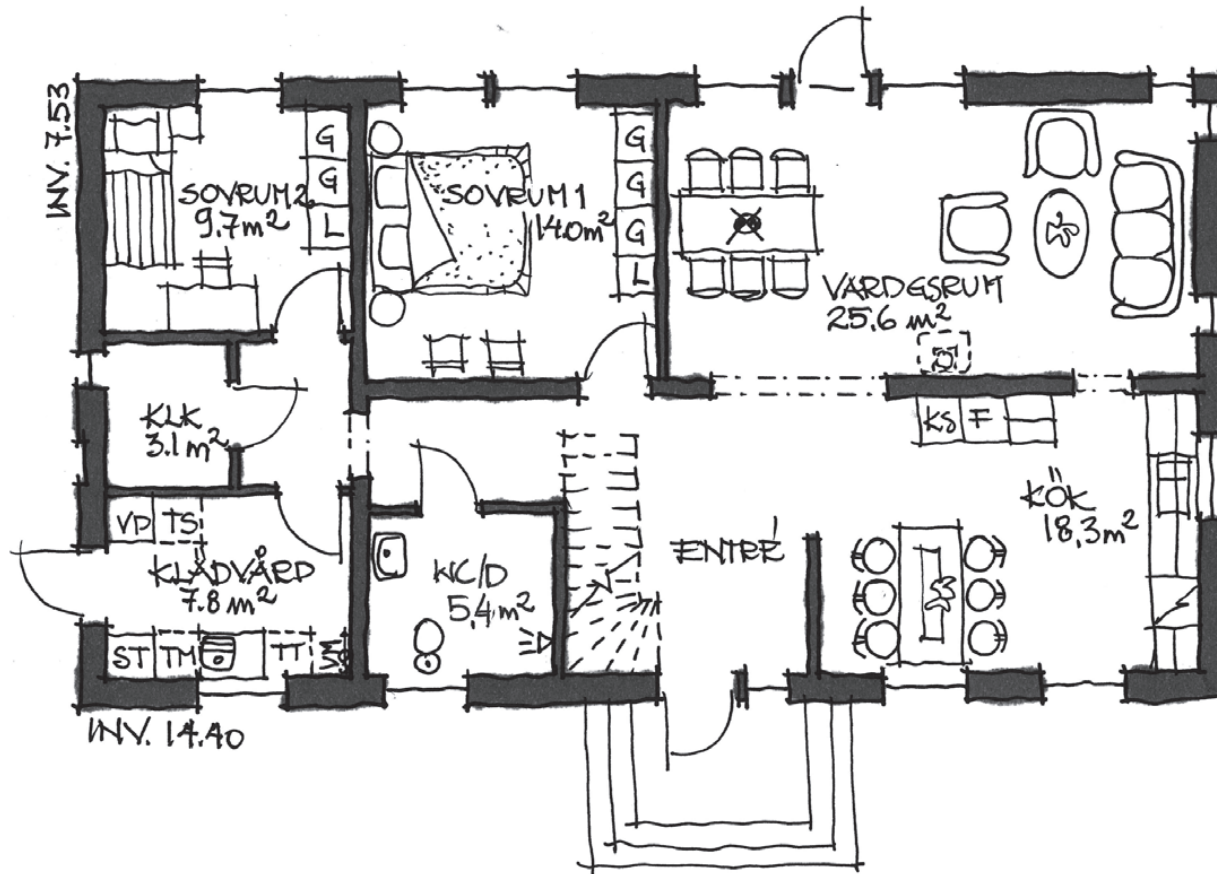

EMMABODA

ENTREVÅNING

SKALA 1:100

3 RUM & KÖK
 BOAREA / GOLVYTA 108,5 m²
 BRUTTOAREA 124,3 m²

MED INREDD ÖVERVÅNING:
 3-8 RUM & KÖK
 BOAREA 178 m²
 GOLVYTA 187 m²

FRAMSIDA

VÄNSTERSIDA

BAKSIDA

HÖGERSIDA

EMMABODA
Alexandra