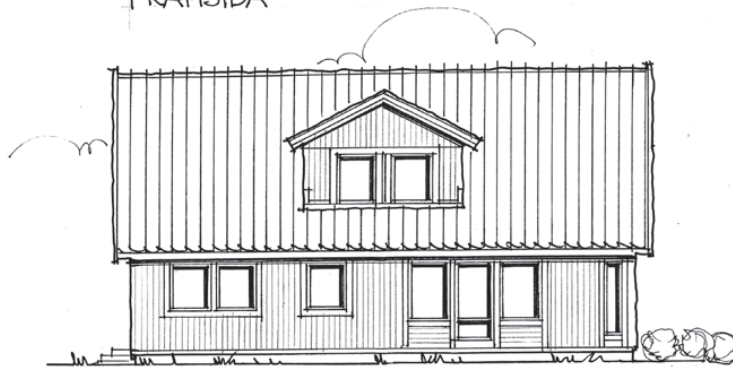

KALMAR

ENTREVÅNING

SKALA 1:100

3 RUM o KÖK
 BOAREA / GOLVYTA 94,9 m²
 BRUTTOAREA 109,5 m²

MED INREDD ÖVERVÅNING:
 7 RUM o KÖK
 BOAREA 155,7 m²
 GOLVYTA 163,6 m²

FRAMSIDA

VÄNSTERSIDA

BAKSIDA

HÖGERSIDA

KALMAR