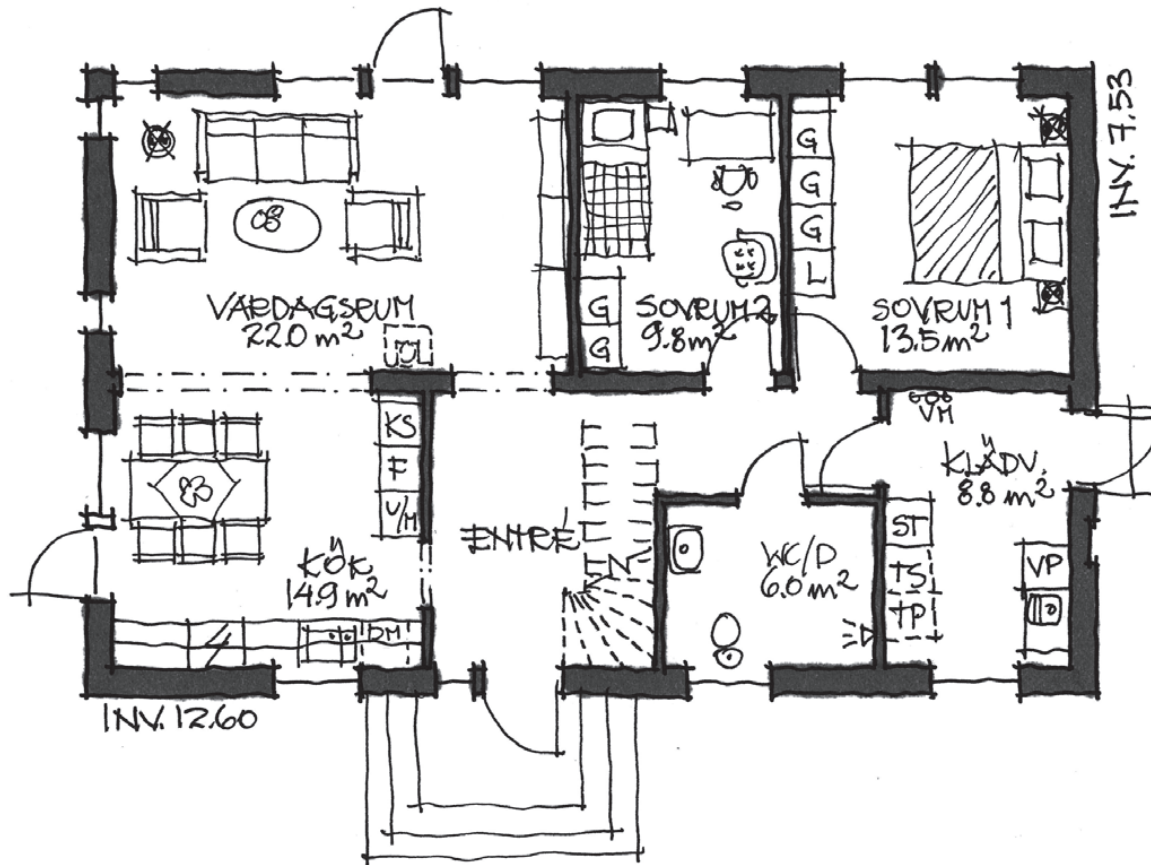

KALMAR

ENTREVÅNING

SKALA 1:100

3 RUM o KÖK
 BOAREA / GOLVYTA 94,9 m²
 BRUTTOAREA 109,5 m²

MED INREDD ÖVERVÅNING:
 7 RUM o KÖK
 BOAREA 155,7 m²
 GOLVYTA 163,6 m²

FRAMSIDA

VÄNSTERSIDA

BAKSIDA

HÖGERSIDA

KALMAR