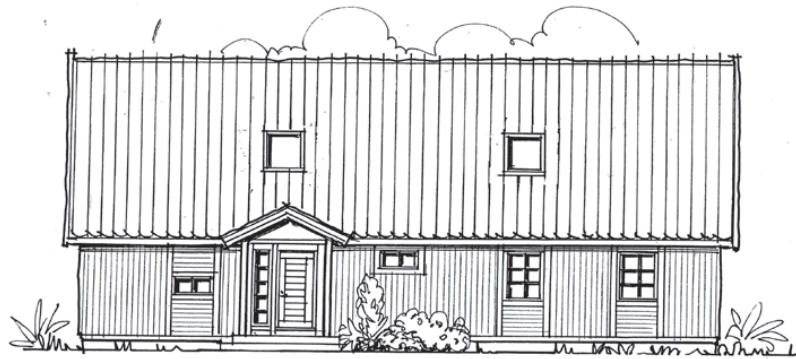

LJUNGBY

ENTRE VÅNING

SKALA 1:100

4-5 RUM o KÖK
BOAREA / GOLVYTA
BRUTTOAREA

122,1 m²
139,2 m²

MED INREDD ÖVERVÅNING:

10-11 RUM o KÖK
BOAREA 200,2 m²
GOLVYTA 210,3 m²

FRAMSIDA