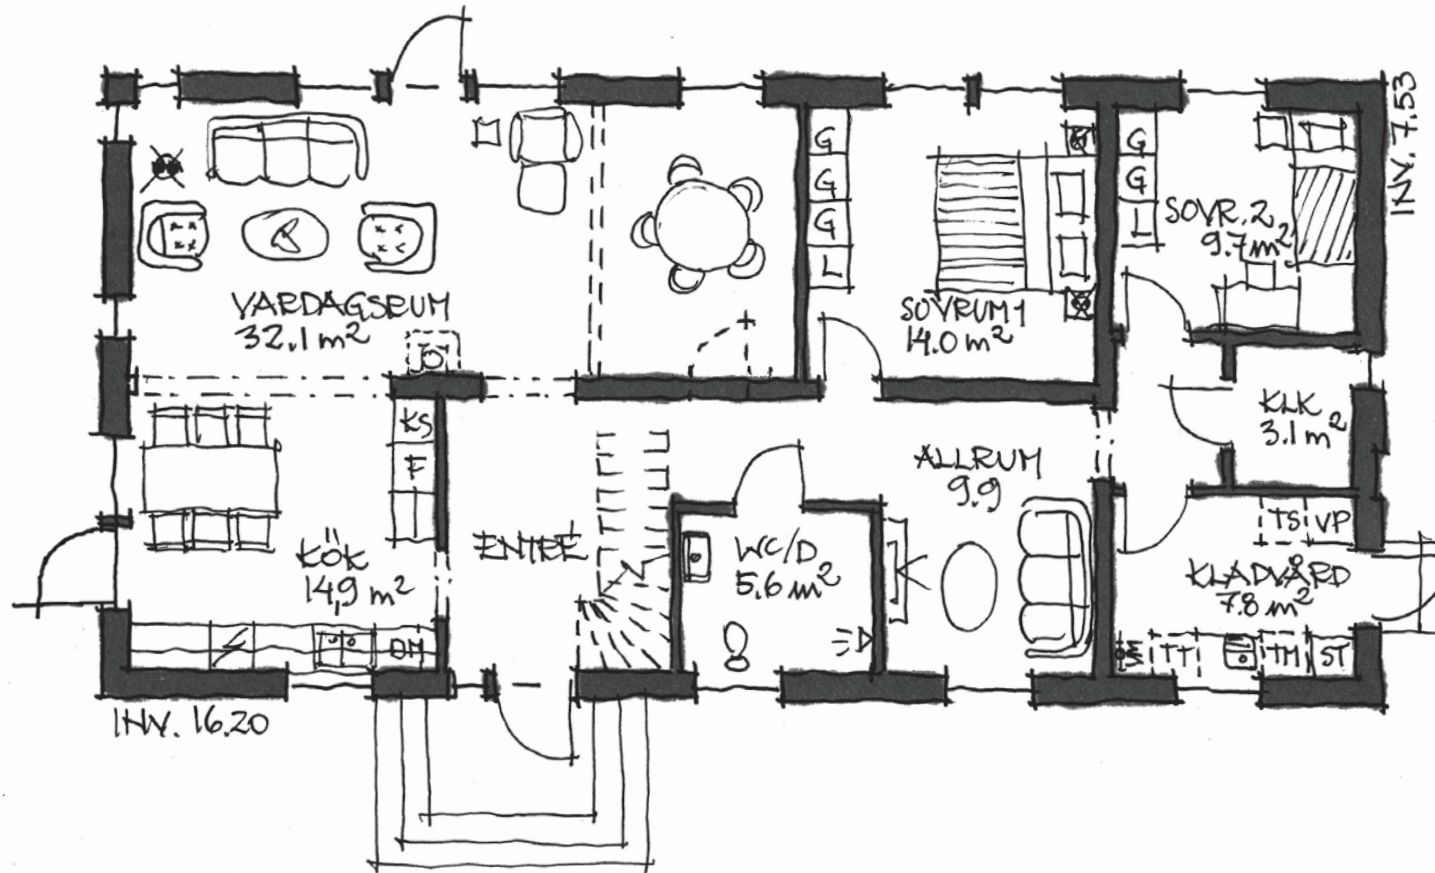

LJUNGBY

ENTRE VÅNING

SKALA 1:100

4-5 RUM o KÖK
BOAREA / GOLVYTA
BRUTTOAREA

122,1 m²
139,2 m²

MED INREDD ÖVERVÅNING:

10-11 RUM o KÖK
BOAREA 200,2 m²
GOLVYTA 210,3 m²

FRAMSIDA