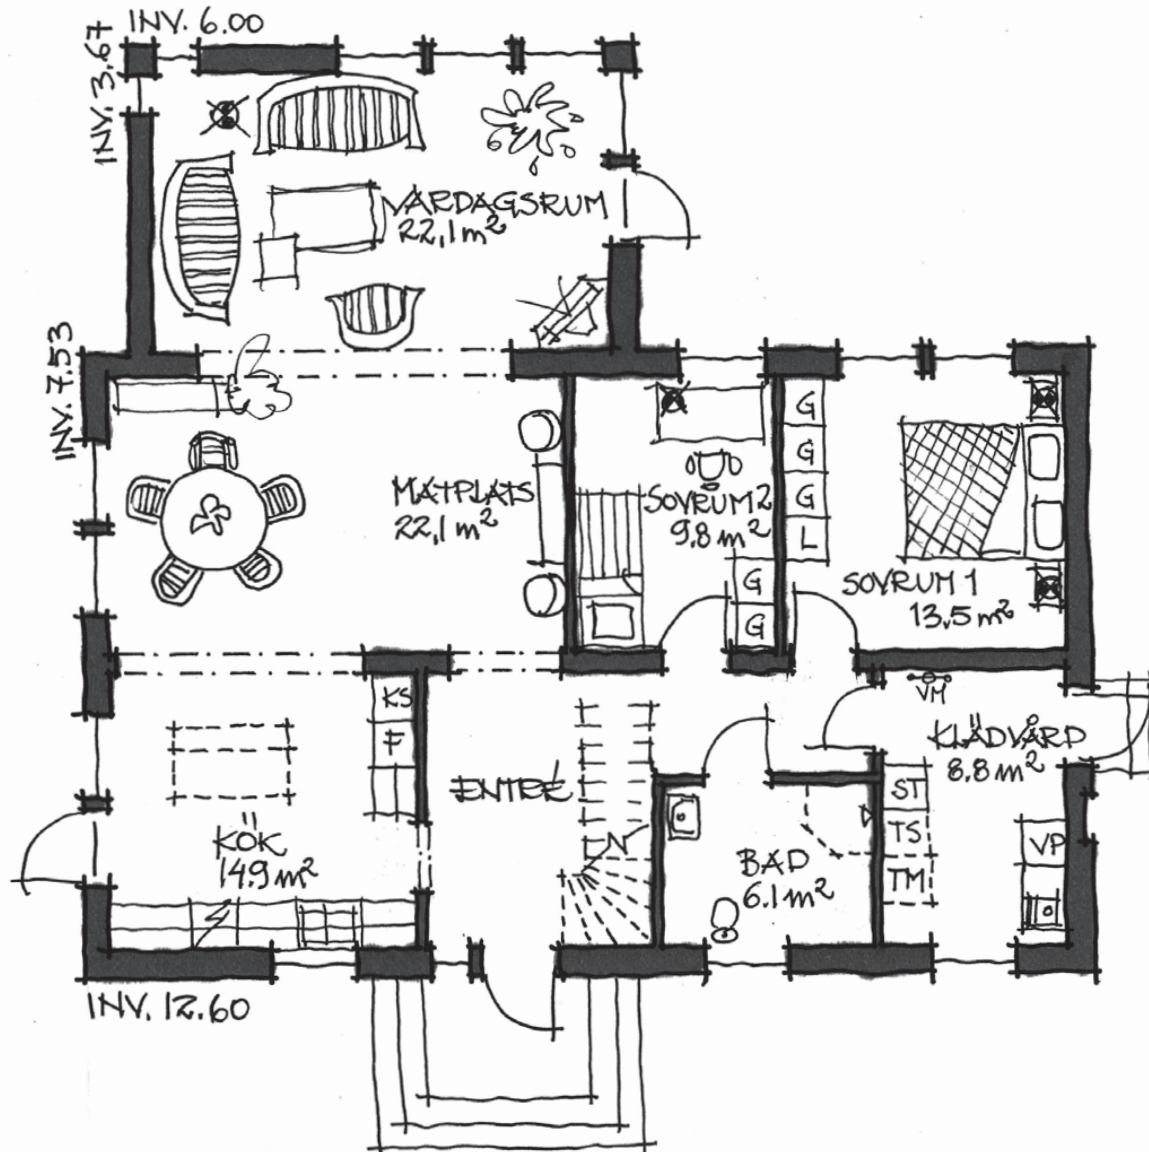

NYBRO

ENTREVÅNING

SKALA 1:100

4 RUM o KÖK
 BOAREA / GOLVYTA 119,1 m²
 BRUTTOAREA 136,5 m²

MED INREDD ÖVERVÅNING:
 9 RUM o KÖK
 BOAREA 195 m²
 GOLVYTA 205 m²

FRAMSIDA

VÄNSTERSIDA

BAKSIDA

HÖGERSIDA

NYBRO
Alexandra