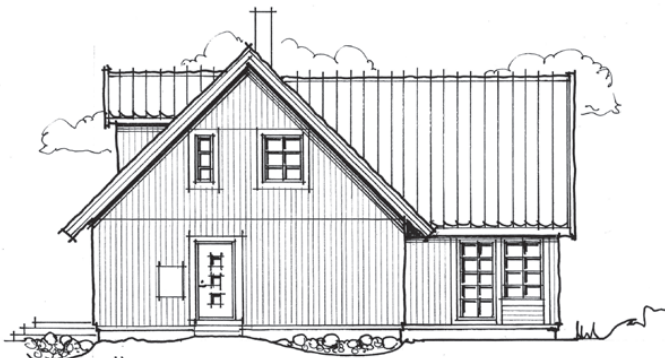

NYBRO

ENTREVÅNING

SKALA 1:100

4 RUM o KÖK
 BOAREA / GOLVYTA 119,1 m²
 BRUTTOAREA 136,5 m²

MED INREDD ÖVERVÅNING:
 9 RUM o KÖK
 BOAREA 195 m²
 GOLVYTA 205 m²

FRAMSIDA

VÄNSTERSIDA

BAKSIDA

HÖGERSIDA

NYBRO
Alexandra