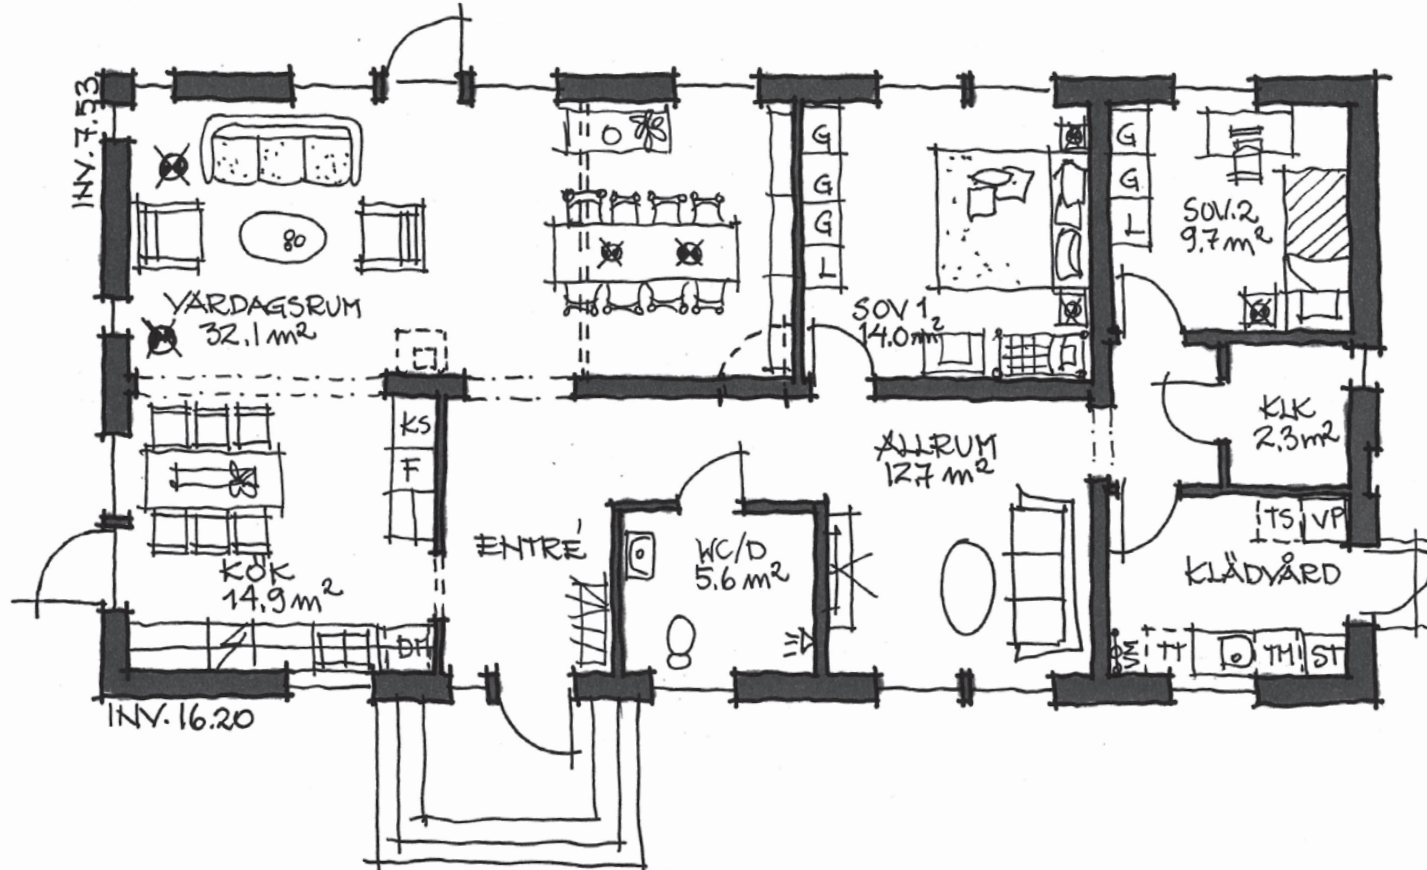

TINGSRYD

ENTRE VÅNING SKALA 1:100
 4-5 RUM o KÖK
 BOAREA/GOLVYTA 122,1 m²
 BRUTTOAREA 139,2 m²

FRAMSIDA

VÄNSTERSIDA

BAKSIDA

HÖGERSIDA

TINGSRYD

Aleksandra