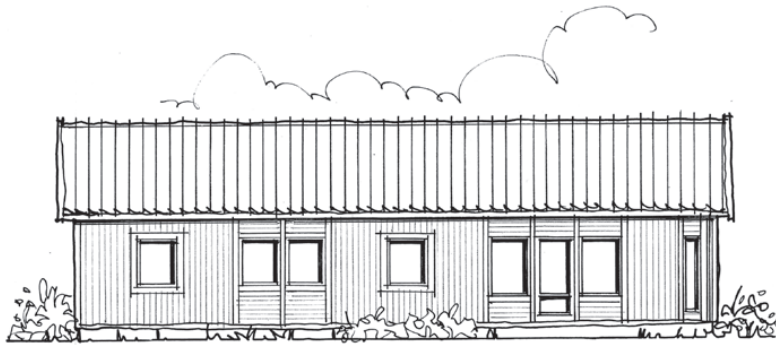

TINGSRYD

ENTRE VÅNING SKALA 1:100
 4-5 RUM o KÖK
 BOAREA/GOLVYTA 122,1 m²
 BRUTTOAREA 139,2 m²

FRAMSIDA

VÄNSTERSIDA

BAKSIDA

HÖGERSIDA

TINGSRYD

Aleksandra