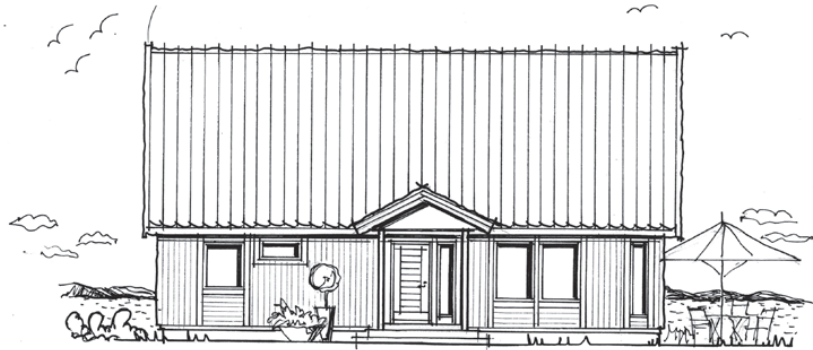

VÄSTERVIK

ENTREVÅNING

SKALA 1:100

2-3 RUM o KÖK
BOAREA / GOLVYTÅ
BRUTTOAREA

94,9 m²
109,5 m²

MED INREDD ÖVERVÅNING!

7 RUM o KÖK
BOAREA 155,7 m²
GOLVYTÅ 163,6 m²

FRAMSIDA