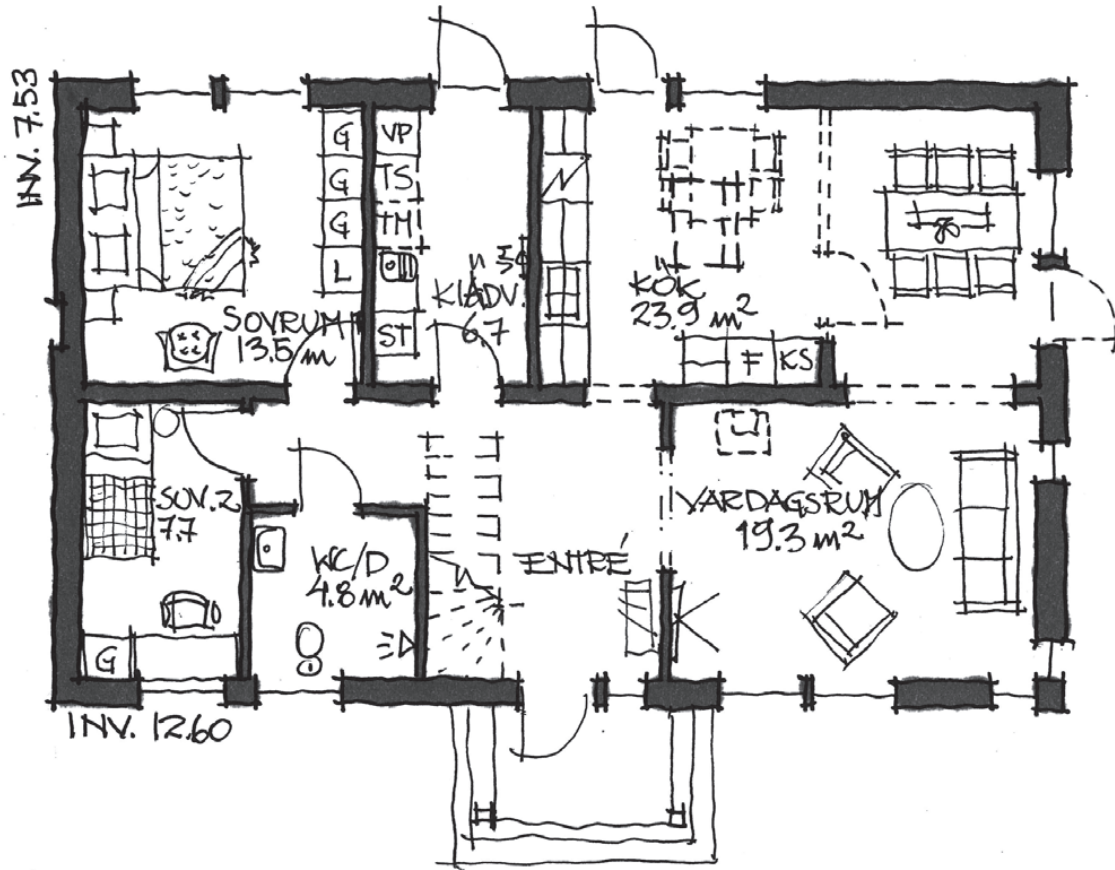

VÄSTERVIK

ENTREVÅNING

SKALA 1:100

2-3 RUM o KÖK
BOAREA / GOLVYTÅ
BRUTTOAREA

94,9 m²
109,5 m²

MED INREDD ÖVERVÅNING!

7 RUM o KÖK
BOAREA 155,7 m²
GOLVYTÅ 163,6 m²

FRAMSIDA