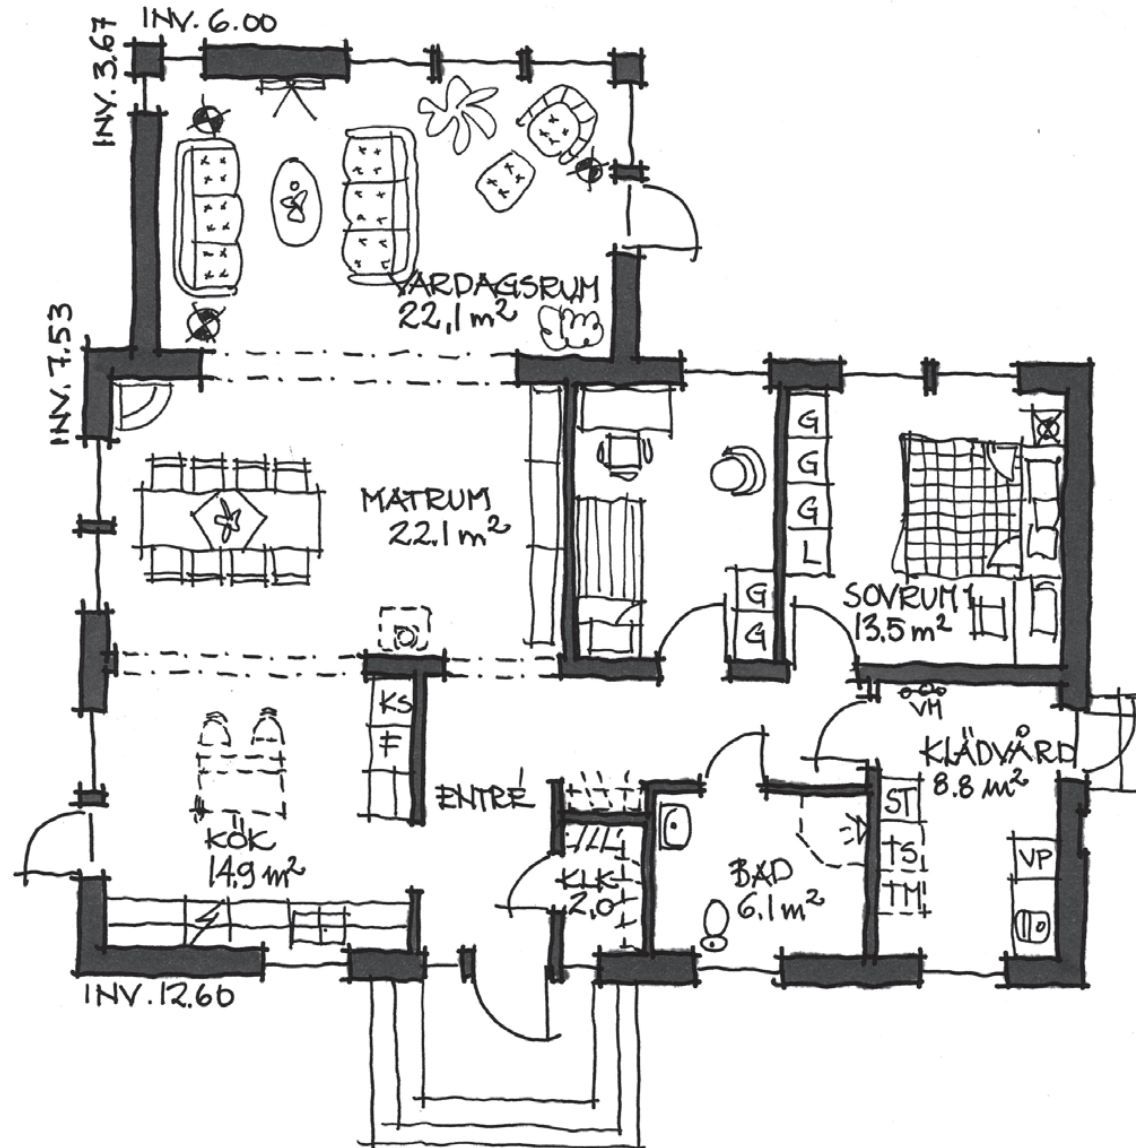

VÄXJÖ

ENTREVÄNING

SKALA 1:100

4-5 RUM o KÖK
 BOAREX/GOLVYTA 119,1 m²
 BRUTTOAREX 136,5 m²

FRAMSIDA

VÄNSTERSIDA

BAKSIDA

HÖGERSIDA