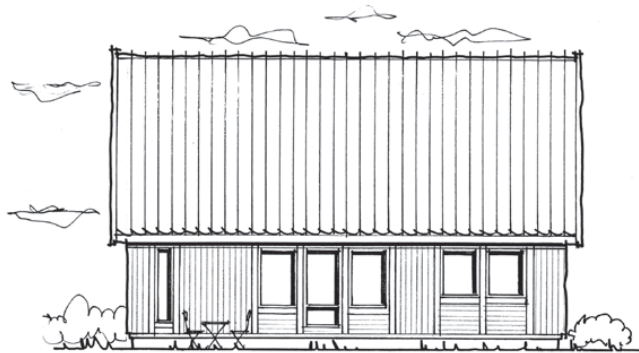

VRIGSTAD

ENTRE VÄNING

SKALA 1:100

2 RUM & KÖK
BOAREA / GOLVYTA 81,4 m²
BRUTTOAREA 94,7 m²

FRAMSIDA

VÄNSTERSIDA

BAKSIDA

HÖGERSIDA