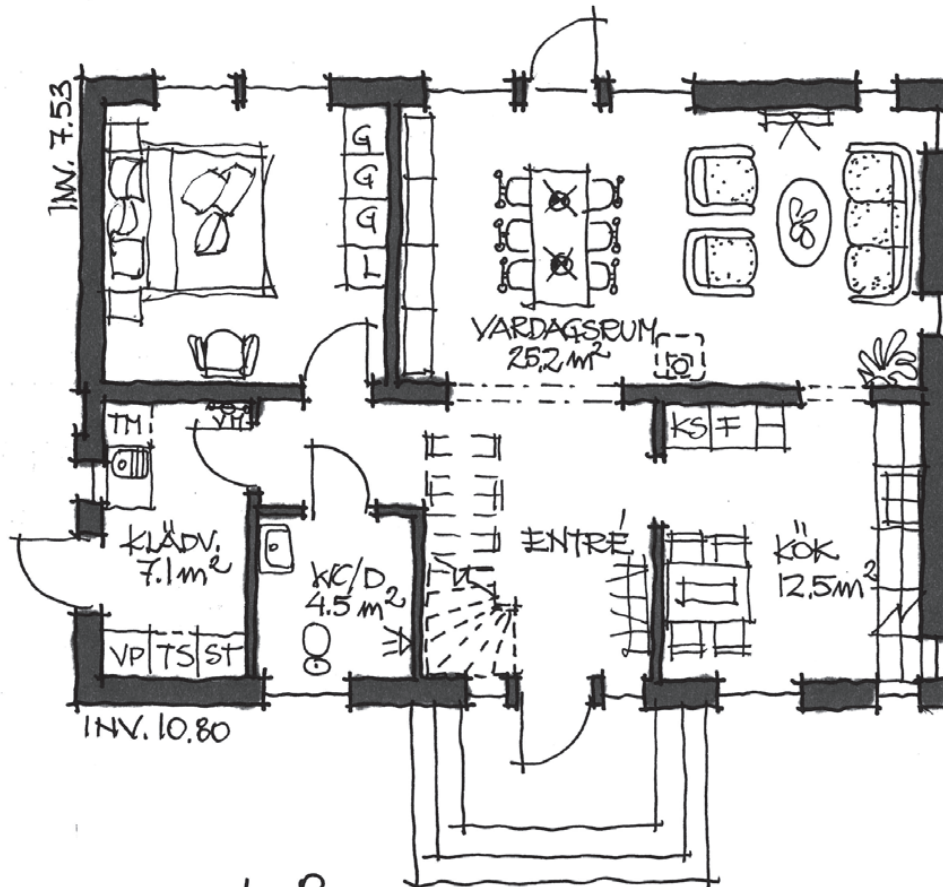

VRIGSTAD

ENTRE VÄNING

SKALA 1:100

2 RUM & KÖK
BOAREA / GOLVYTA 81,4 m²
BRUTTOAREA 94,7 m²

FRAMSIDA

VÄNSTERSIDA

BAKSIDA

HÖGERSIDA