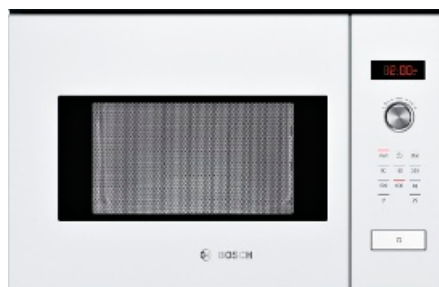

Energi vit

Serie | 6

HBA 23B320S

vit

Inbyggadsugn vit

Ugnstyp / Ugnsfunktioner

- XXL-ugn 62 l, med GranitEmalj
- Energieffektivitet A
- 8 st ugnsfunktioner: över-/undervärme, pizzaläge, separat undervärme, varmluftgrill, stor variogrill, upptining, liten variogrill, varmluft
- Temperaturintervall 50 - 270° C

Design

- Nedsänkbara vred, cylindervred
- Panel i glas
- Elektronisk klocka
- Kan extrautrustas med teleskoputdrag
- Invändig helglaslucka

Komfort

- Rengöringssystemet EcoClean Direkt på bakpanel
- Ugnsbelysning med 1 lampa ovanifrån
- Snabbstart, med automatisk återgång
- Inbyggd kylfläkt

Miljö och Säkerhet

- Barnspärrför ugnsfunktioner
- Värmeskyddad ugnslucka 40° C, uppmätt vid 180° C över-/undervärme, efter 1 timme, mätpunkt mitt på ugnsluckan

Tekniska fakta

Anslutningseffekt (W): 3380
Mått i mm (H x B x D) (mm): 595 x 595 x 515
Nischmått i mm (H x B x D): 575-597 x 560 x 550
Anslutningskabelns längd (cm): 95

Serie | 6

HMT 84M624

vit

Mikrovågsugn, vänsterhändig Vit

Mikrotyp och värmefunktioner

- Ugnsvolym: 25 l
- Roterande glastallrik, diameter 31,5 cm
- Viktautomatik för 4 upptinings- och 3 tillagningsprogram
- 5 effektlägen: 900 W, 600 W, 360 W, 180 W, 90 W

Komfort

- Minnesfunktion (1 inställning)
- Stor digital display som visar tillagningstid och aktuellt klockslag

Design

- Lättanvänd manöverpanel med snabbval och POP-out vred
- Luckan är vänsterhängd
- Installeras i ett 60 cm brett högskåp

Tekniska fakta

Anslutningseffekt (W): 1450
Ugnens invändiga mått (H x B x D) (mm): 208.0 x 328.0 x 369.0
Mått i mm (H x B x D) (mm): 382 x 594 x 388
Nischmått i mm (H x B x D): 380 x 560 x 550
Anslutningskabelns längd (cm): 130

Serie | 4

Råd Rön
BRA KÖP

DWB 067A50

rostfritt stål

Väggmonterad fläktkåpa, 60 cm BoxDesign Rostfritt stål

Användning / Effekt